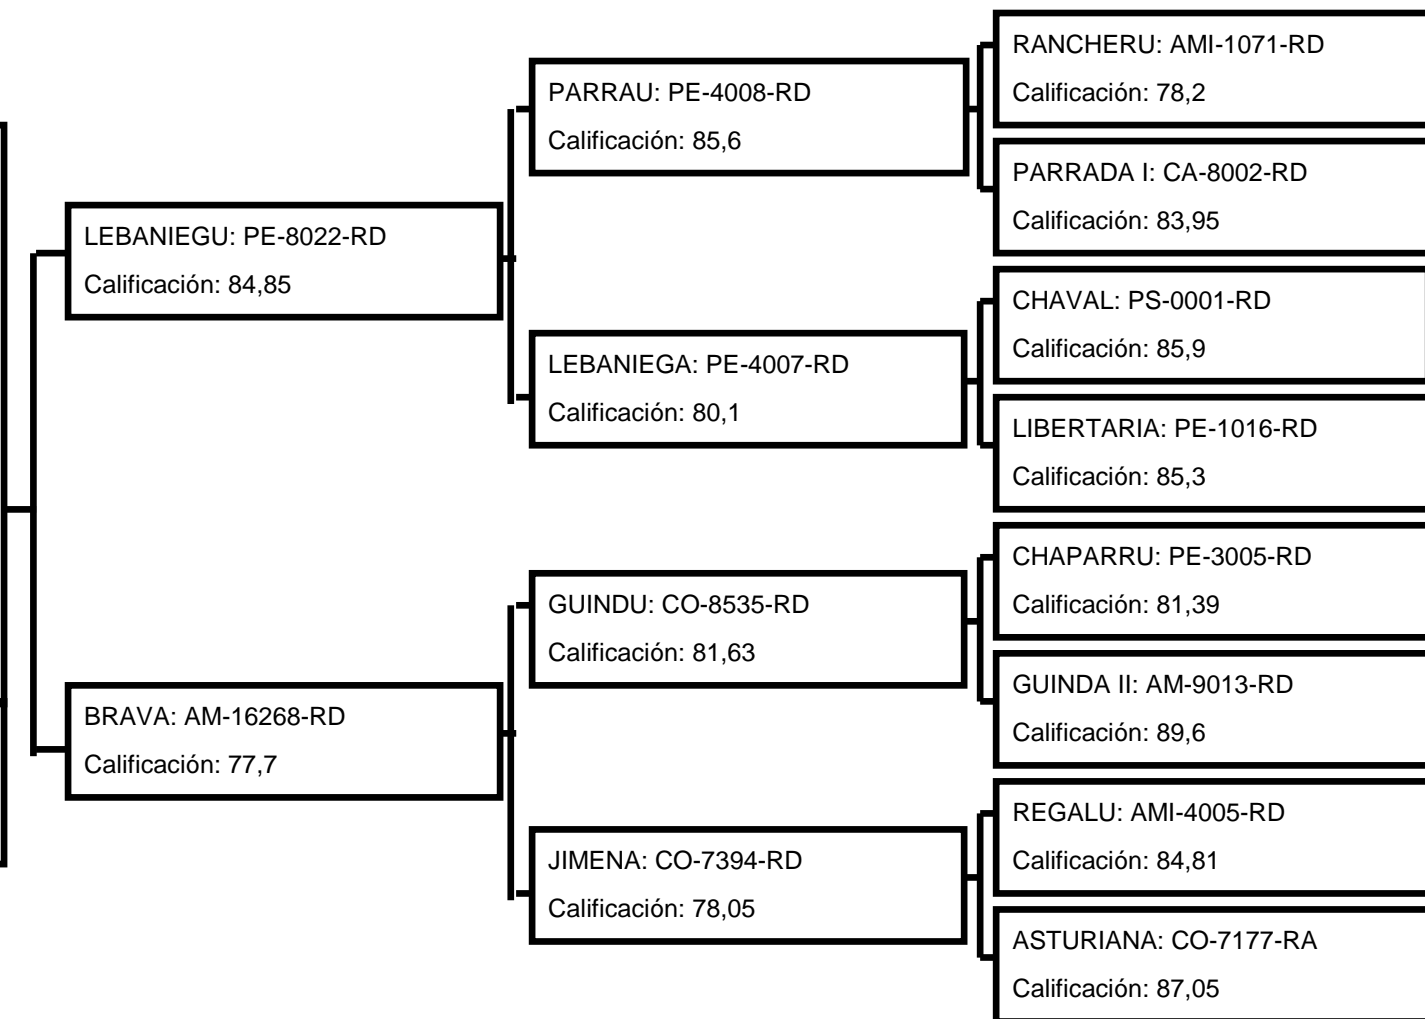

NOMBRE	IDENTIFICACIÓN	F. NACIMIENTO
CHACAL-63	ES080306481321	05/03/2010

ASEAMO

Llanera (ASTURIAS)