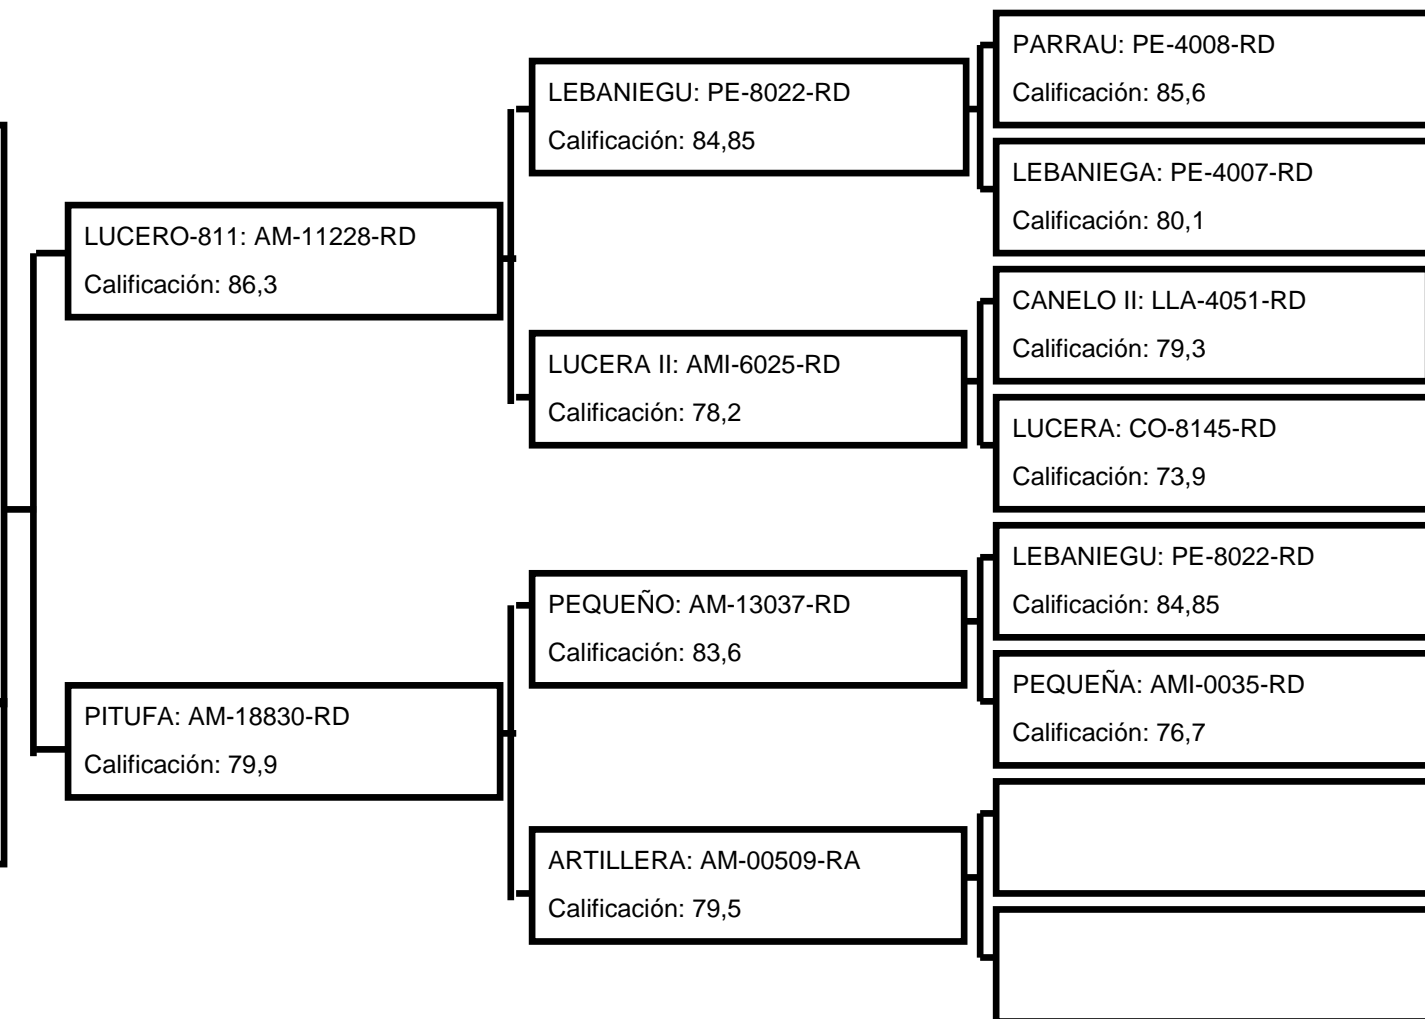

## Llanera (ASTURIAS)

GALAN-82: AM-26708-RD  
Calificación: 78,6

NOMBRE	IDENTIFICACIÓN	F. NACIMIENTO
GALAN-82	ES090306397487	09/01/2010

ASEAMO  
Llanera (ASTURIAS)

PITUFO-62: AM-26883-RD  
Calificación: 76,9

ASEAMO  
Llanera (ASTURIAS)

**CORDERO-67: AM-27308-RD**  
**Calificación: 80,25**

NOMBRE	IDENTIFICACIÓN	F. NACIMIENTO
<b>CORDERO-67</b>	<b>ES090306472036</b>	<b>28/02/2010</b>

**ASEAMO**  
**Llanera (ASTURIAS)**

## Llanera (ASTURIAS)