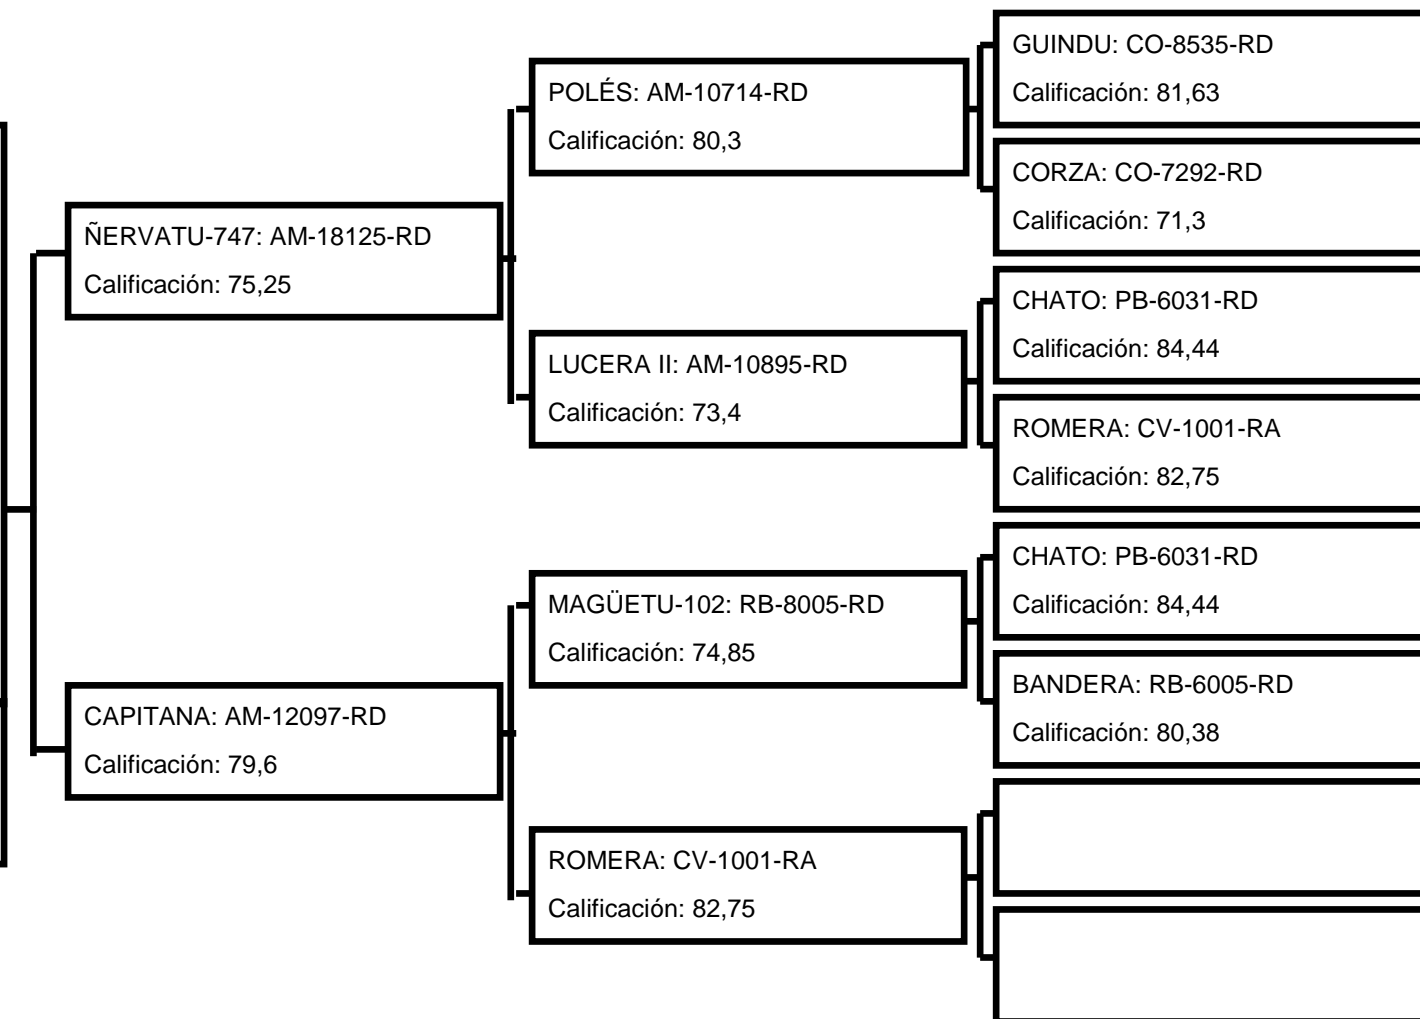

NOMBRE	IDENTIFICACIÓN	F. NACIMIENTO
CAPITAN-47	ES060306489798	05/04/2010

ASEAMO
Llanera (ASTURIAS)