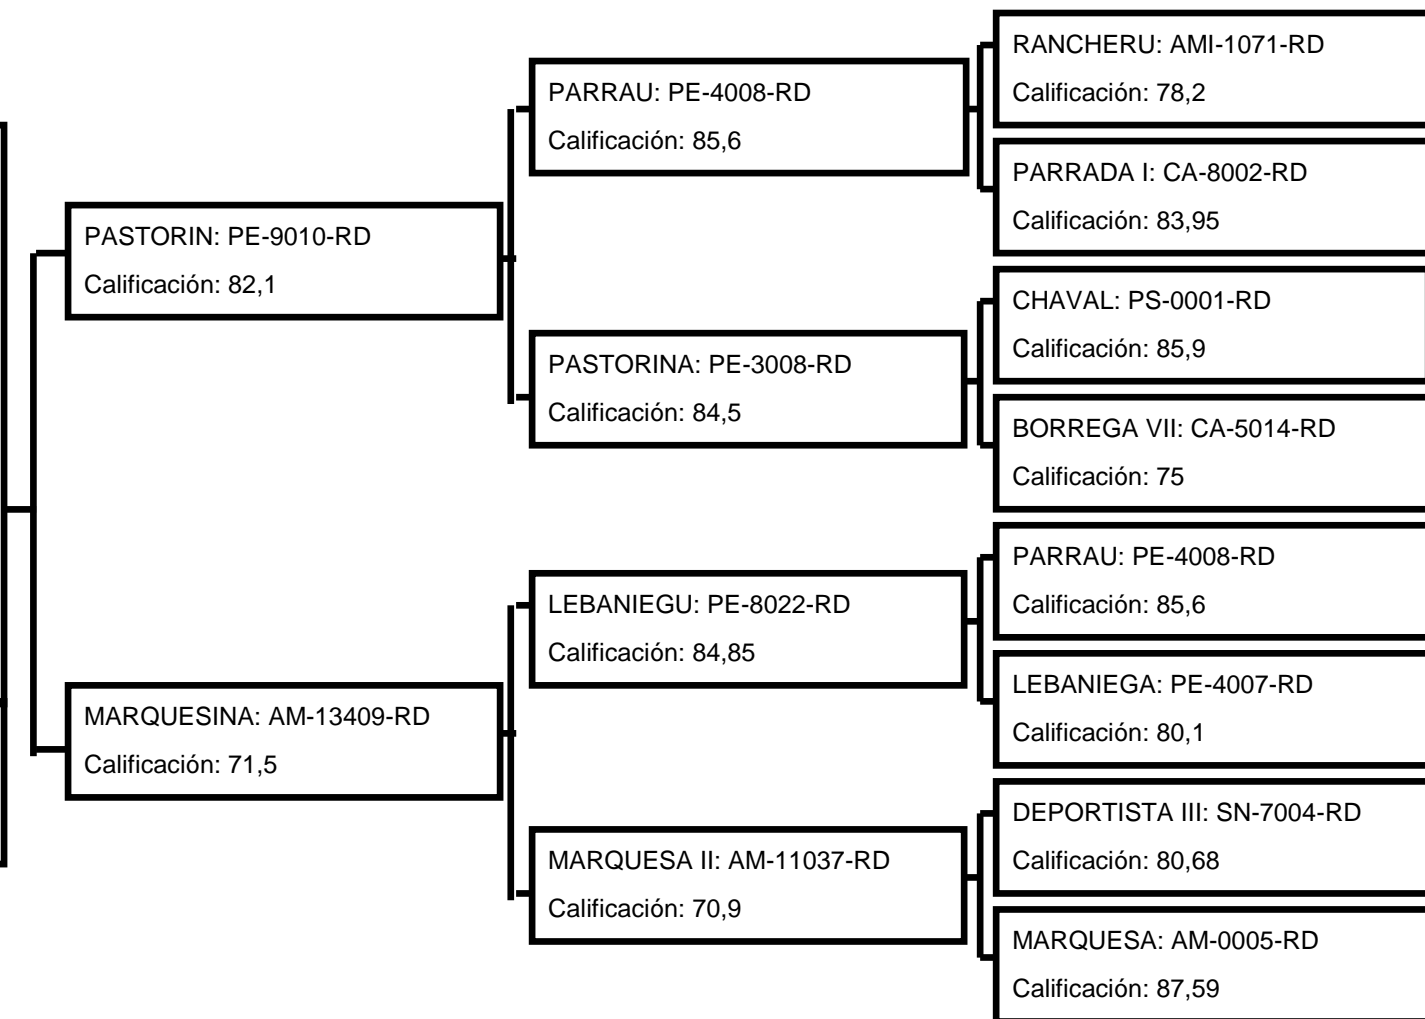

## Llanera (ASTURIAS)

TESTIGO-68: AM-27701-RD  
Calificación: 77

NOMBRE	IDENTIFICACIÓN	F. NACIMIENTO
TESTIGO-68	ES050808689755	06/03/2010

ASEAMO  
Llanera (ASTURIAS)

VILLAVERDE-85: AM-27639-RD  
Calificación: 82,6

## Llanera (ASTURIAS)