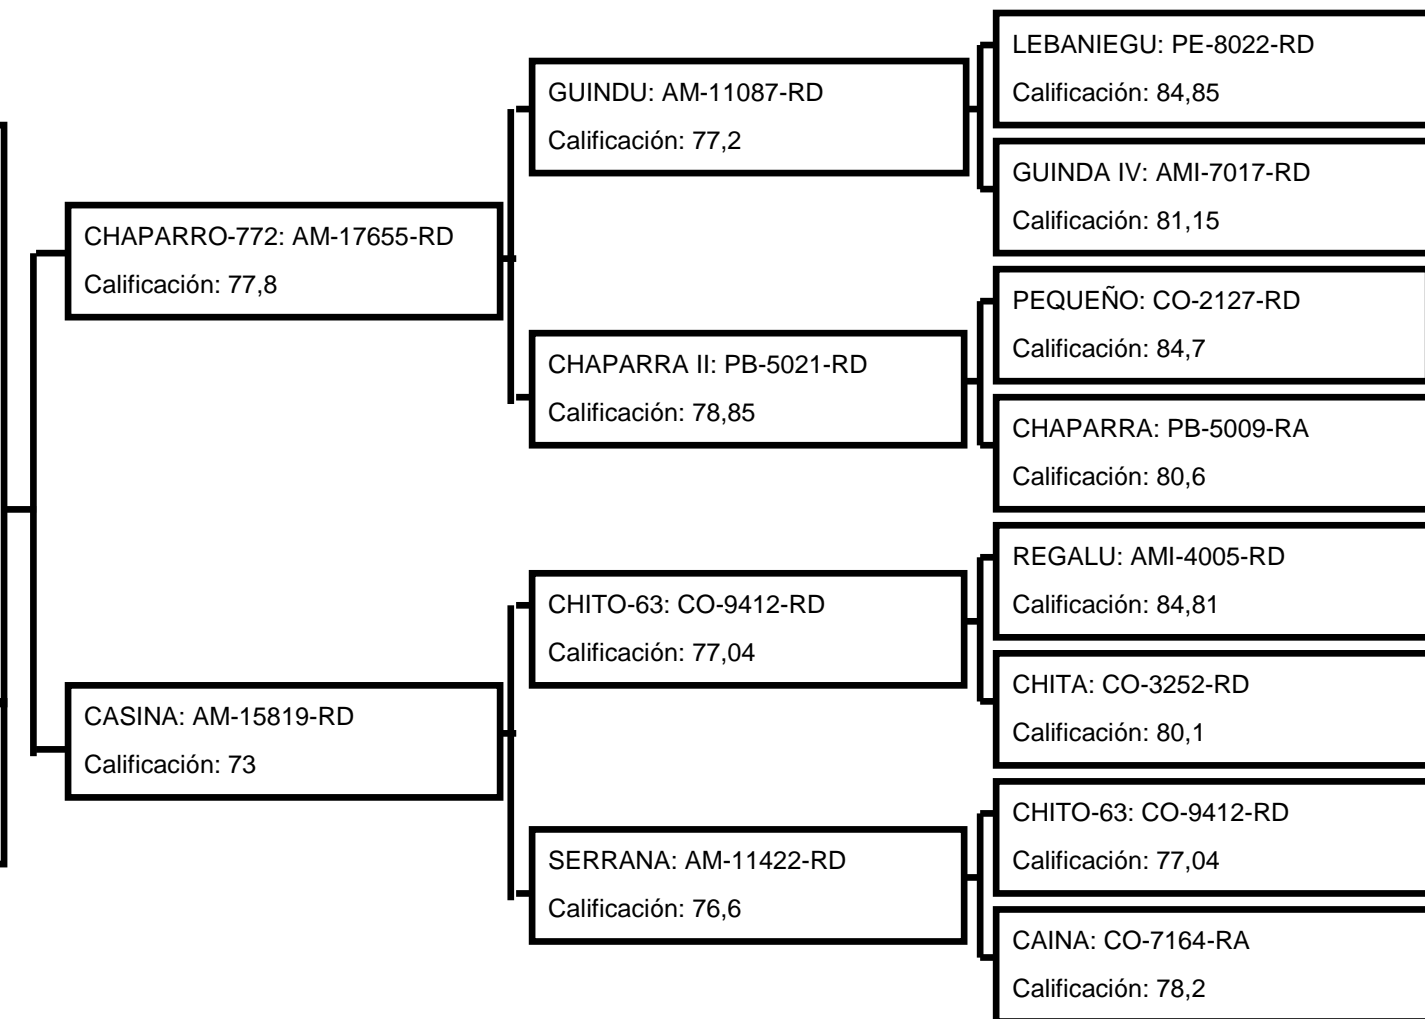

TORGAU-52: AM-27133-RD  
Calificación: 81

NOMBRE	IDENTIFICACIÓN	F. NACIMIENTO
TORGAU-52	ES040306397277	28/11/2009

## Llanera (ASTURIAS)

CASIN-56: AM-27364-RD  
Calificación: 80,6

NOMBRE	IDENTIFICACIÓN	F. NACIMIENTO
CASIN-56	ES050306431555	15/01/2010

ASEAMO  
Llanera (ASTURIAS)

MACARENO-55: AM-26796-RD  
Calificación: 77,4

## Llanera (ASTURIAS)