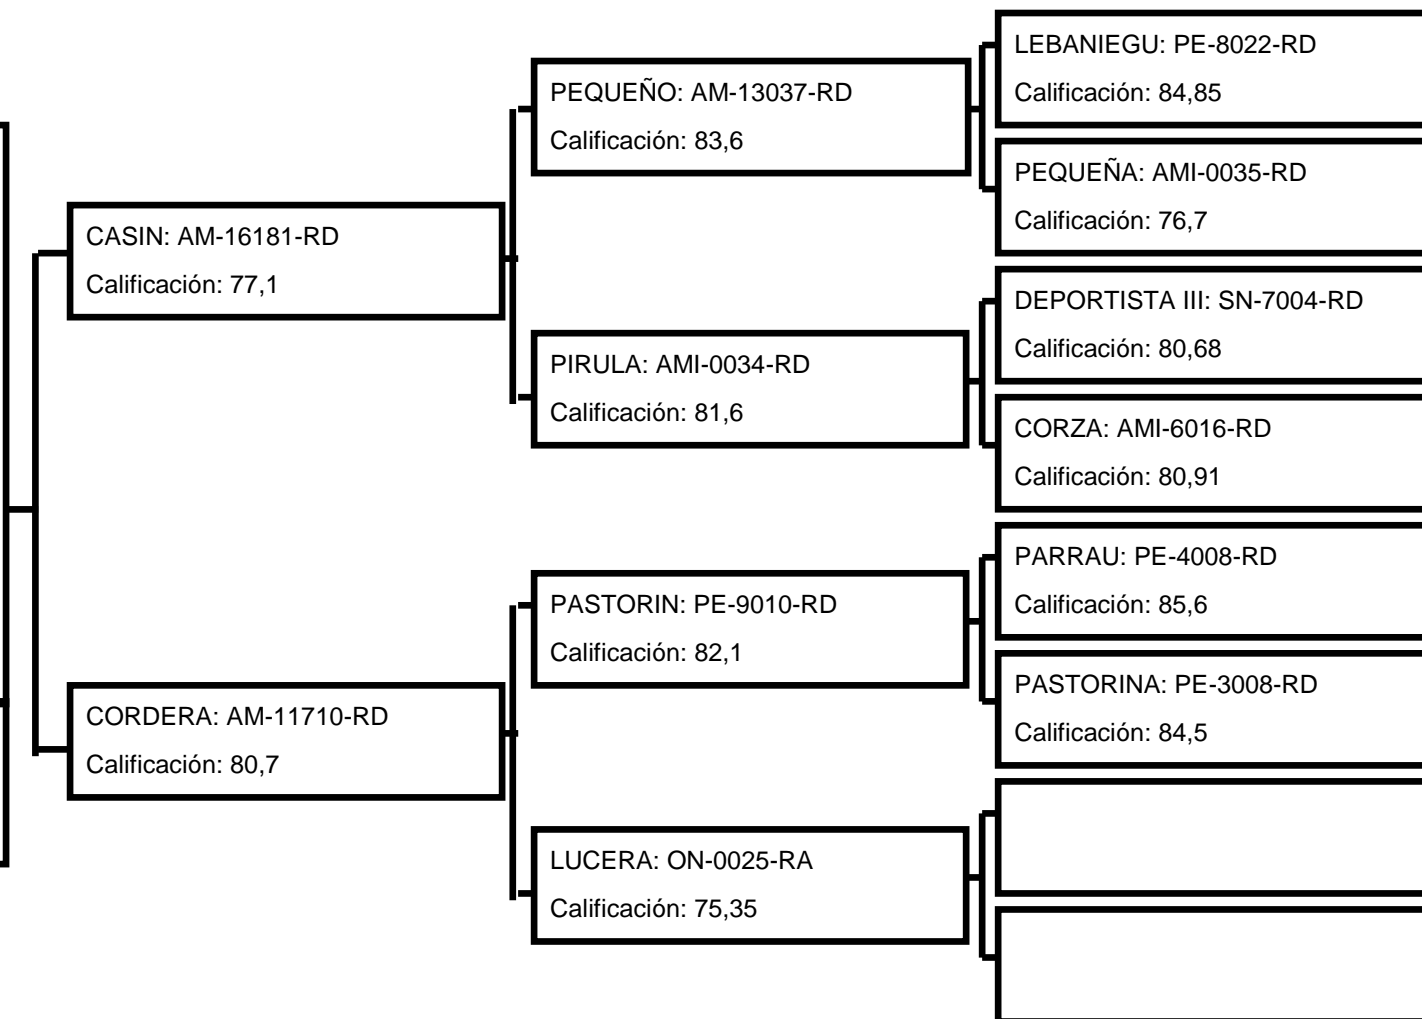

NOMBRE	IDENTIFICACIÓN	F. NACIMIENTO
PITUFO-62	ES090306431639	16/01/2010

ASEAMO  
Llanera (ASTURIAS)

PLANCHAU-46: AM-27215-RD  
Calificación: 81,55

NOMBRE	IDENTIFICACIÓN	F. NACIMIENTO
PLANCHAU-46	ES020306458346	11/02/2010

ASEAMO  
Llanera (ASTURIAS)

**CORDERO-67: AM-27308-RD**  
**Calificación: 80,25**

NOMBRE	IDENTIFICACIÓN	F. NACIMIENTO
<b>CORDERO-67</b>	<b>ES090306472036</b>	<b>28/02/2010</b>

**ASEAMO**  
**Llanera (ASTURIAS)**