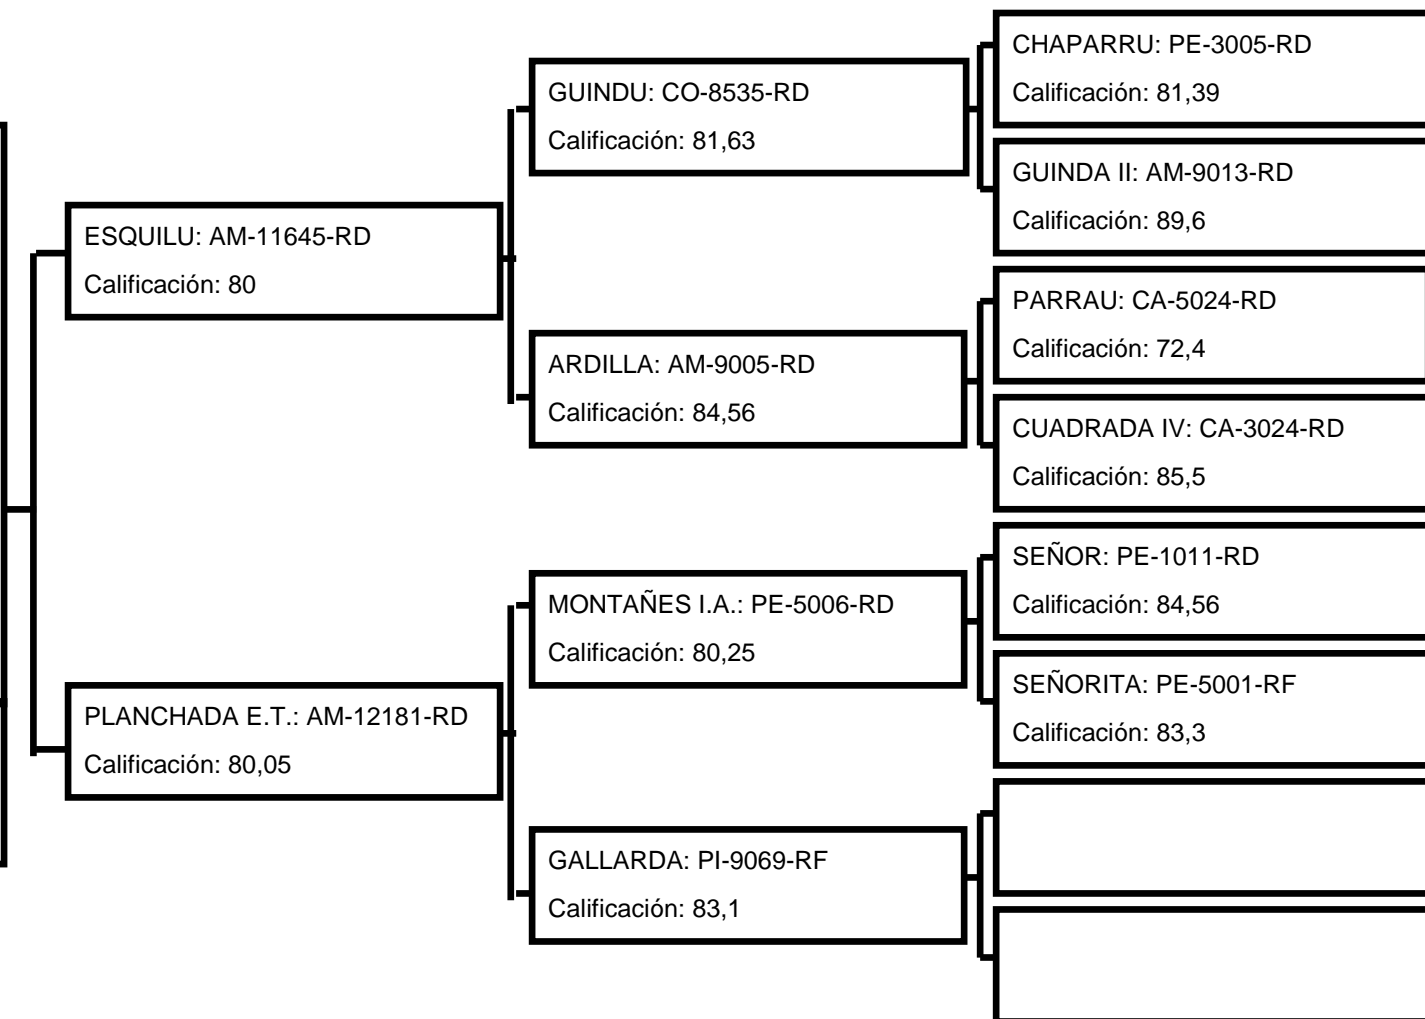

NOMBRE	IDENTIFICACIÓN	F. NACIMIENTO
PLANCHAU-46	ES020306458346	11/02/2010

ASEAMO
Llanera (ASTURIAS)