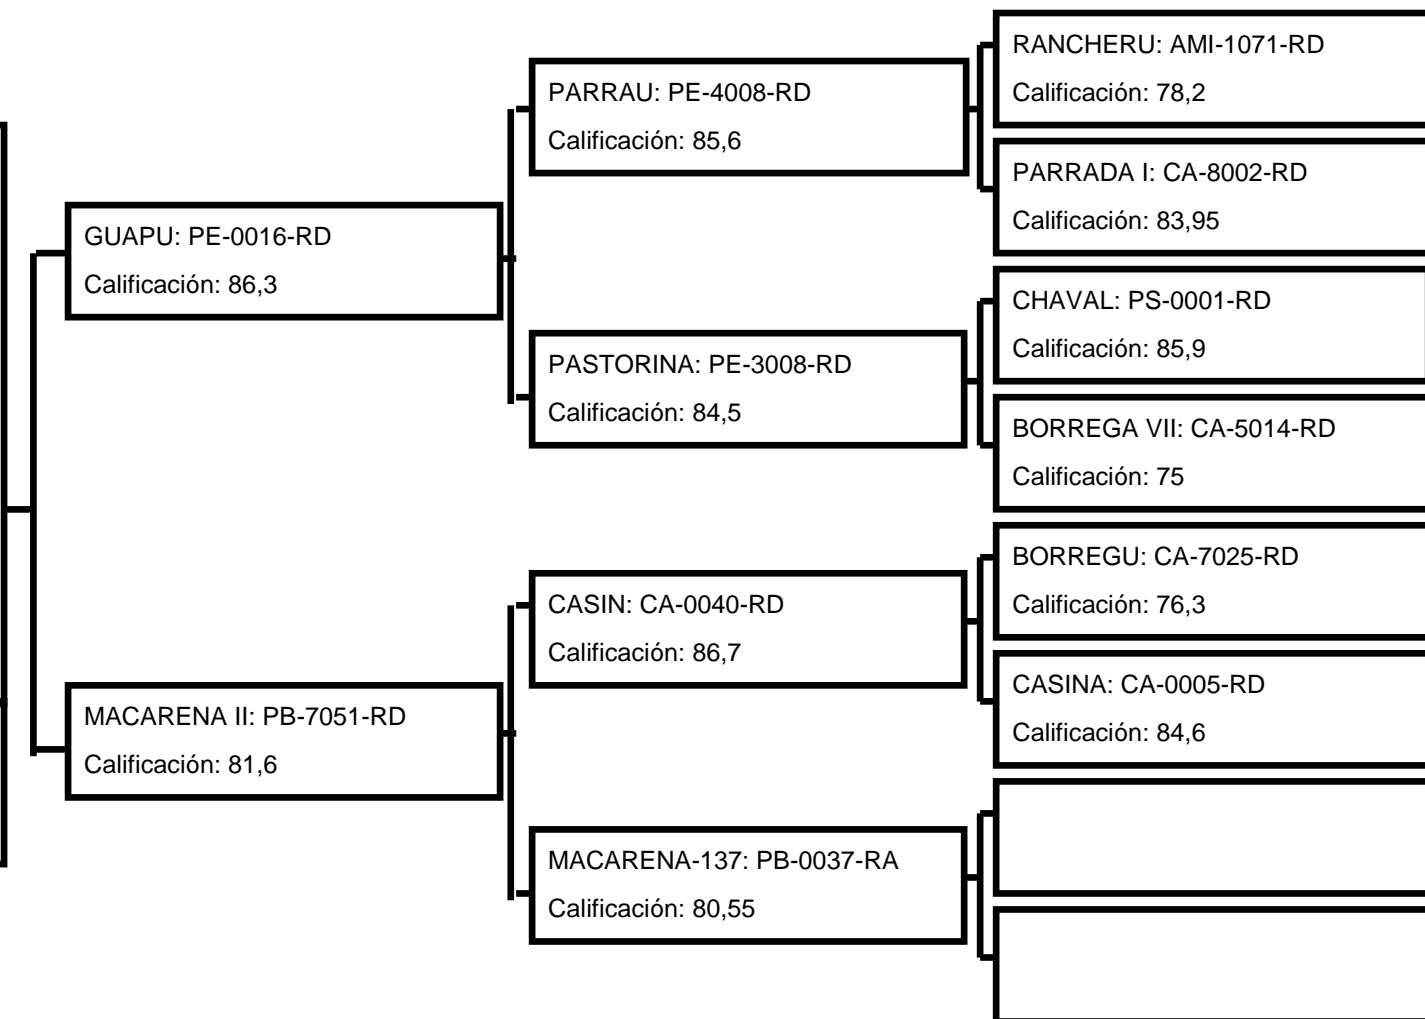

## Llanera (ASTURIAS)

CASIN-56: AM-27364-RD  
Calificación: 80,6

NOMBRE	IDENTIFICACIÓN	F. NACIMIENTO
CASIN-56	ES050306431555	15/01/2010

ASEAMO  
Llanera (ASTURIAS)

MACARENO-55: AM-26796-RD  
Calificación: 77,4

## Llanera (ASTURIAS)