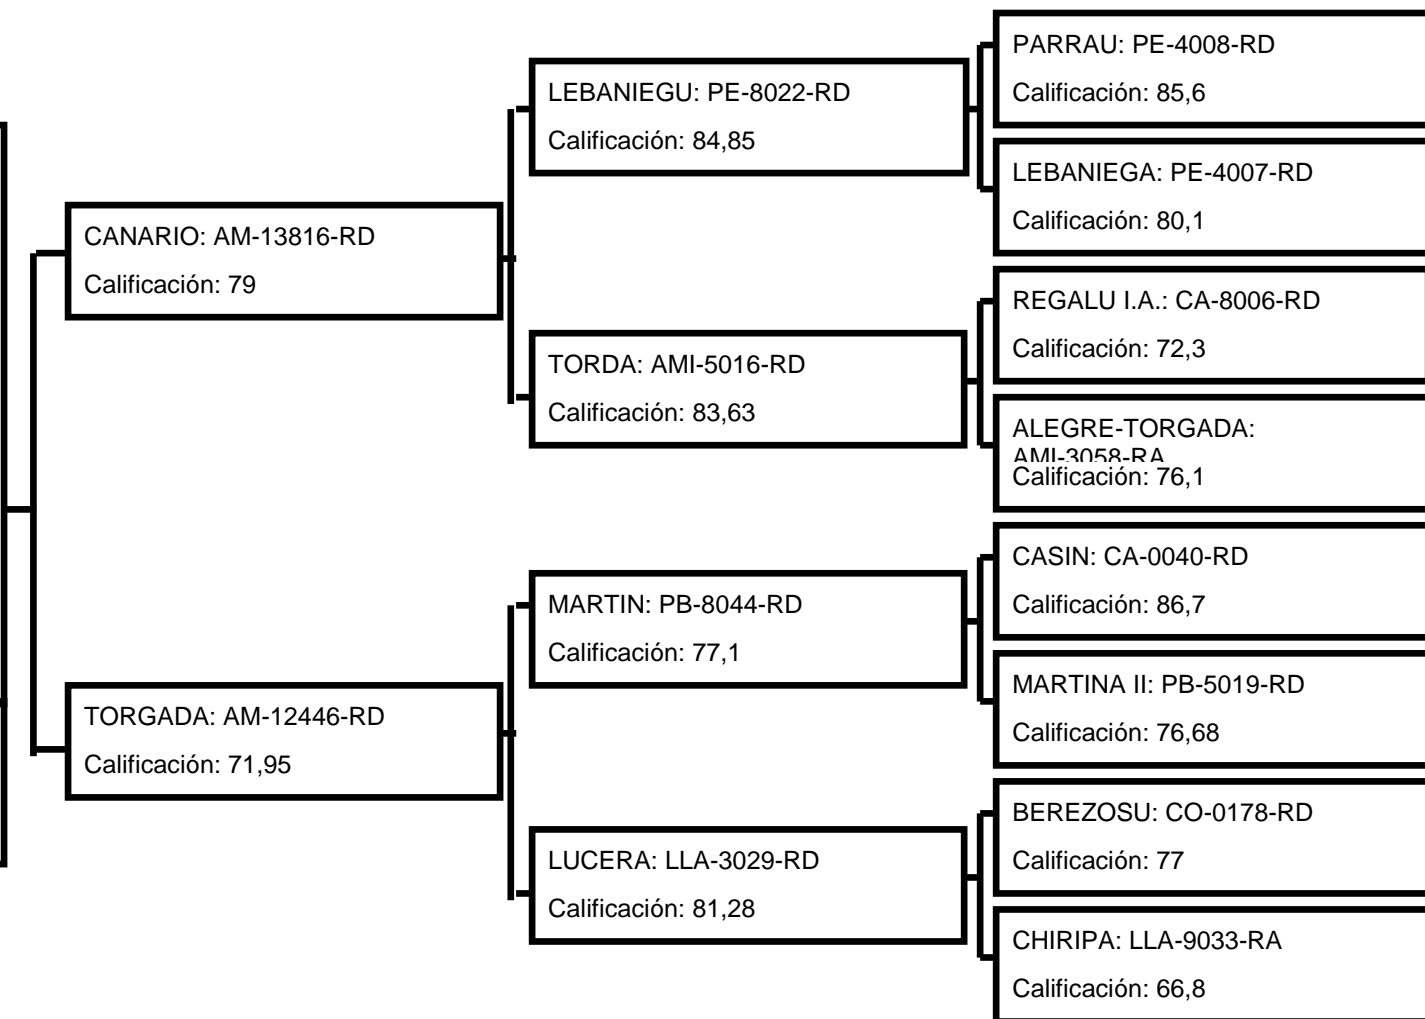

TORGAU-52: AM-27133-RD  
Calificación: 81

NOMBRE	IDENTIFICACIÓN	F. NACIMIENTO
TORGAU-52	ES040306397277	28/11/2009