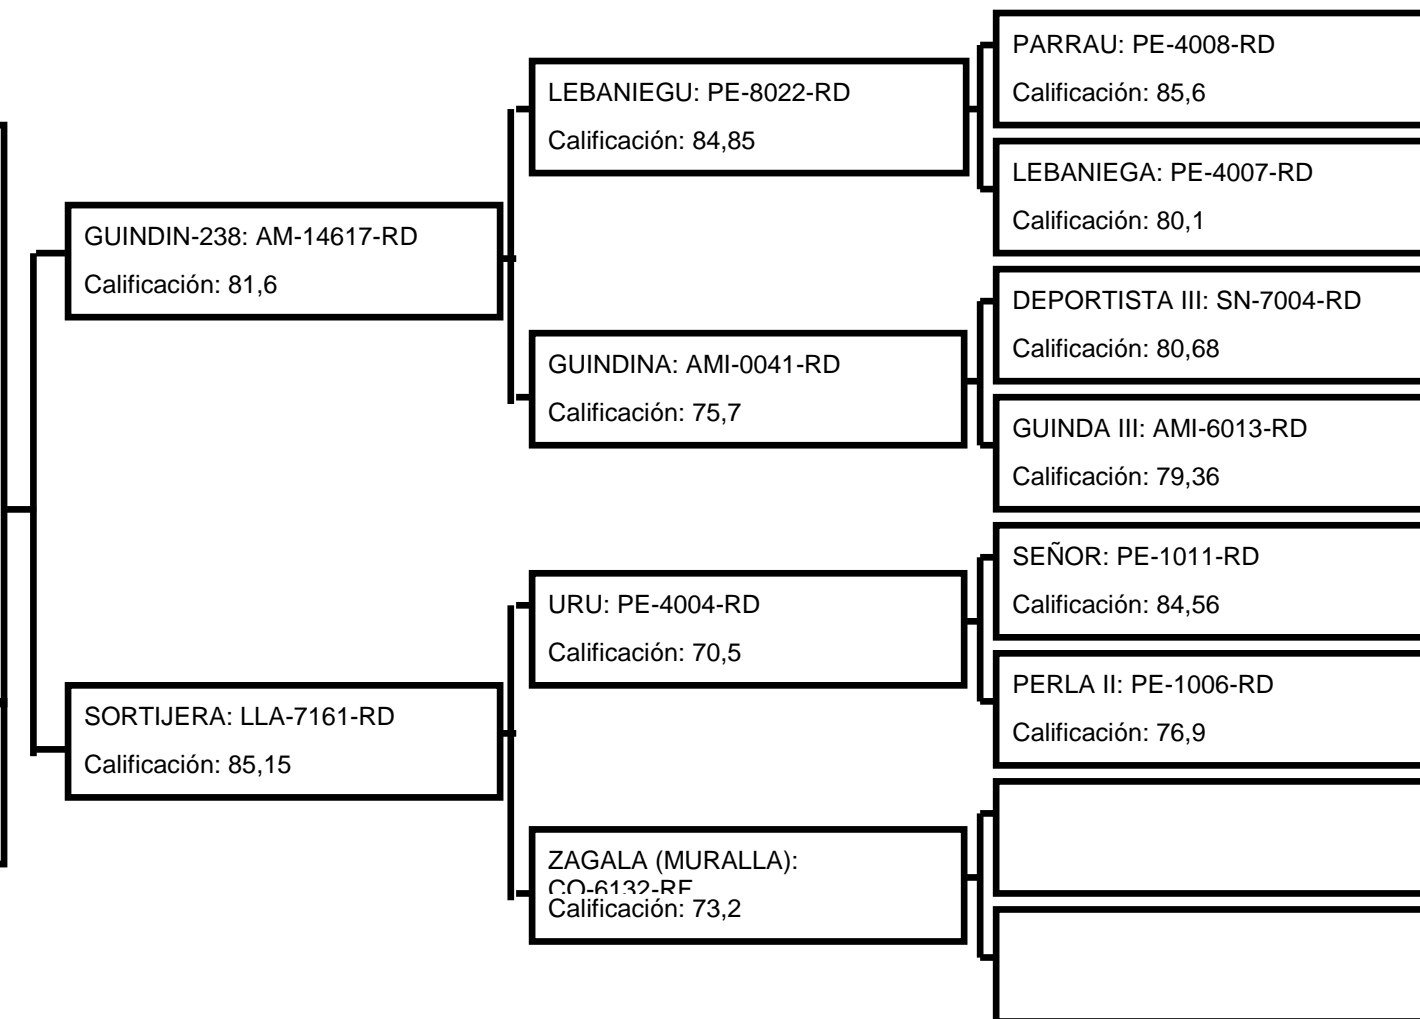

NOMBRE	IDENTIFICACIÓN	F. NACIMIENTO
CAPITAN-48	ES070306481308	04/03/2010

ASEAMO
Llanera (ASTURIAS)