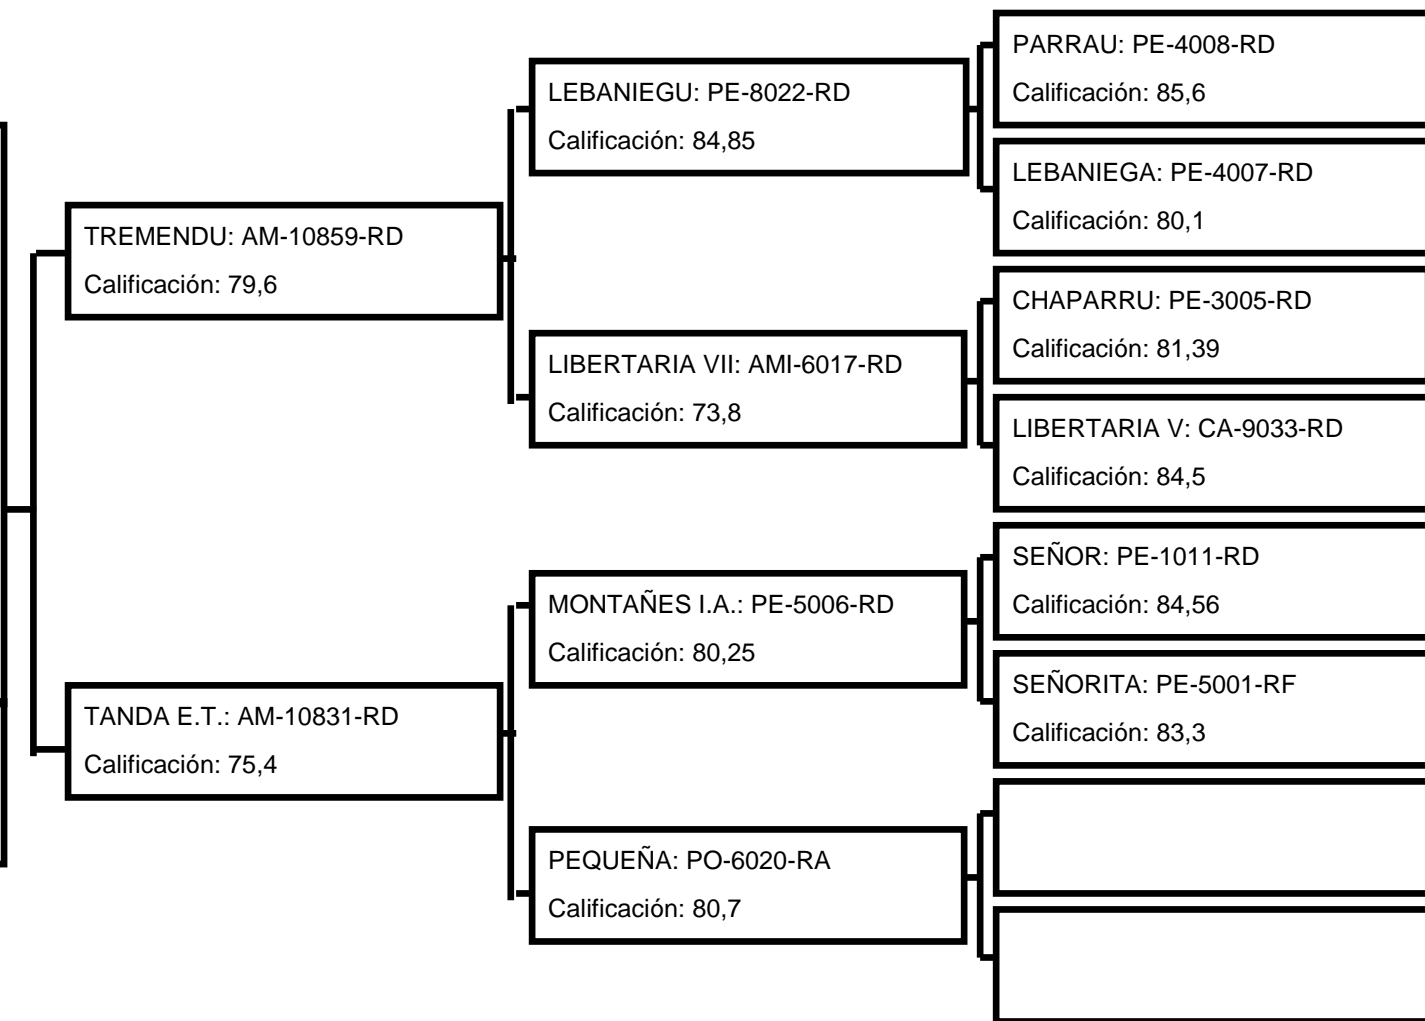

NOMBRE	IDENTIFICACIÓN	F. NACIMIENTO
TESTIGO-68	ES050808689755	06/03/2010

ASEAMO
Llanera (ASTURIAS)