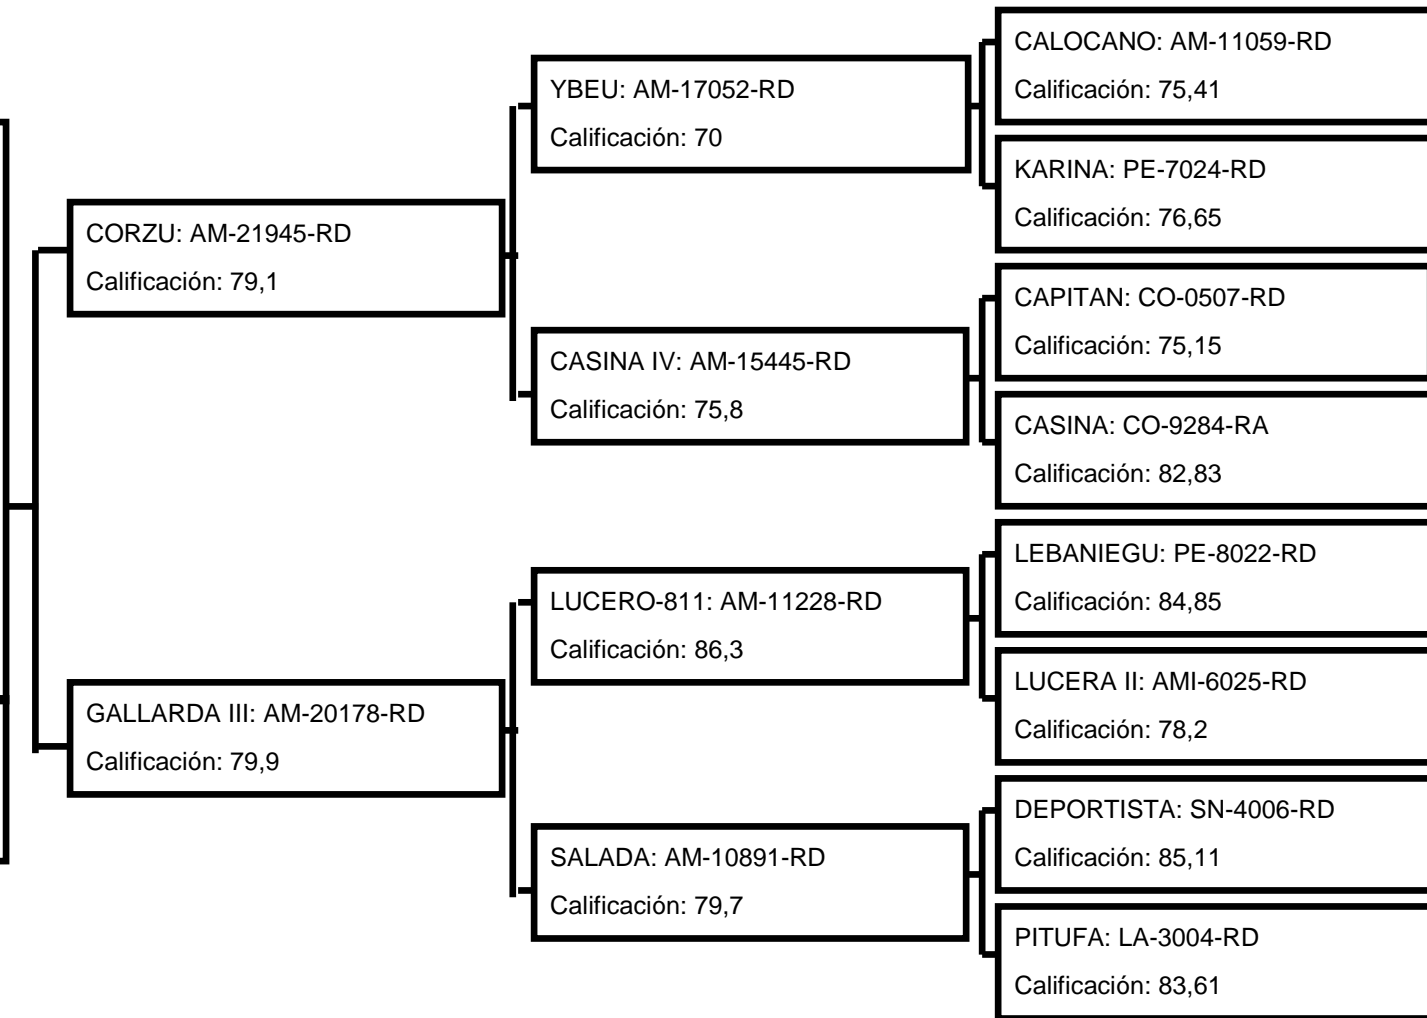

NOMBRE	IDENTIFICACIÓN	F. NACIMIENTO
PELUDU-80	ES020306417154	02/02/2010

ASEAMO
Llanera (ASTURIAS)