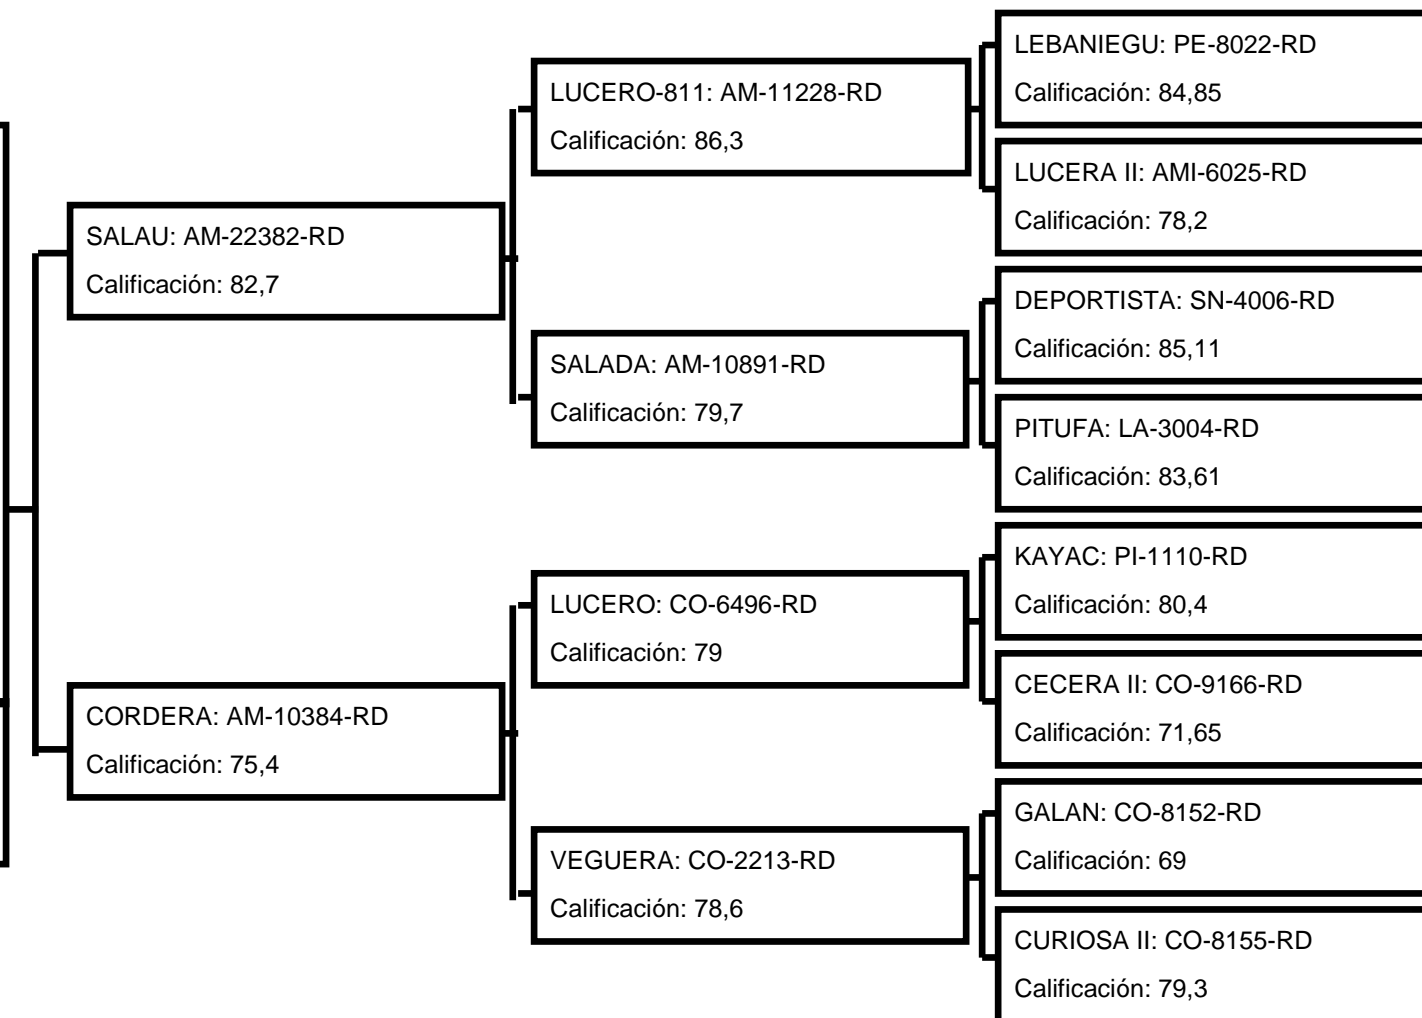

## Llanera (ASTURIAS)

CAPITAN-47: AM-26976-RD  
Calificación: 84,3

NOMBRE	IDENTIFICACIÓN	F. NACIMIENTO
CAPITAN-47	ES060306489798	05/04/2010

ASEAMO  
Llanera (ASTURIAS)

LANGREANU-84: AM-27218-RD  
Calificación: 79,7

## Llanera (ASTURIAS)