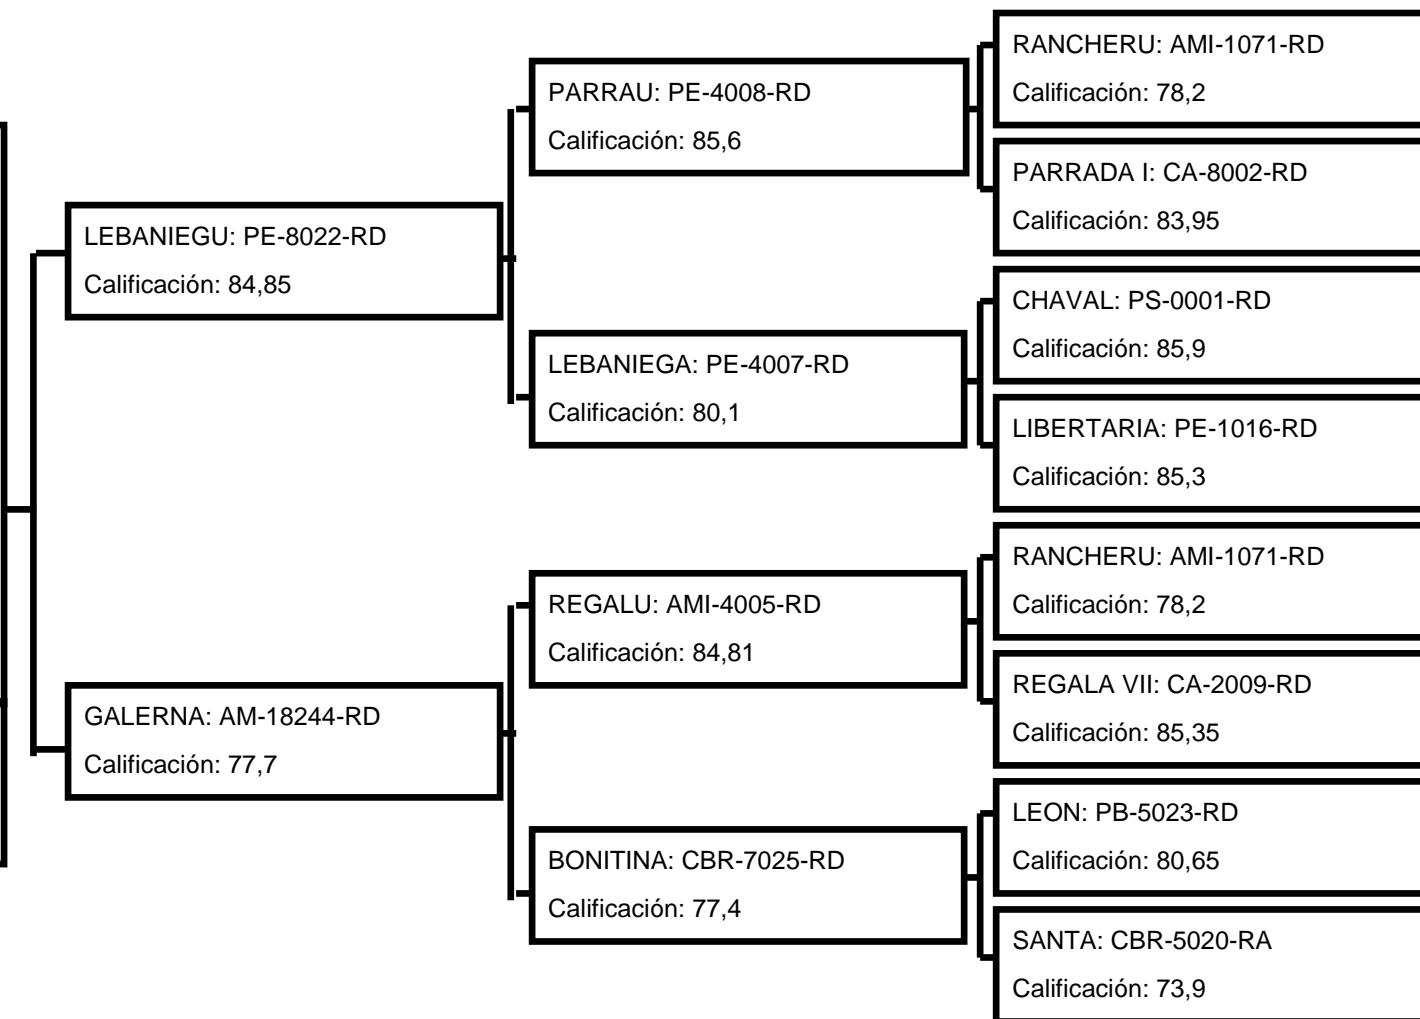

NOMBRE	IDENTIFICACIÓN	F. NACIMIENTO
GALAN-82	ES090306397487	09/01/2010

ASEAMO
Llanera (ASTURIAS)