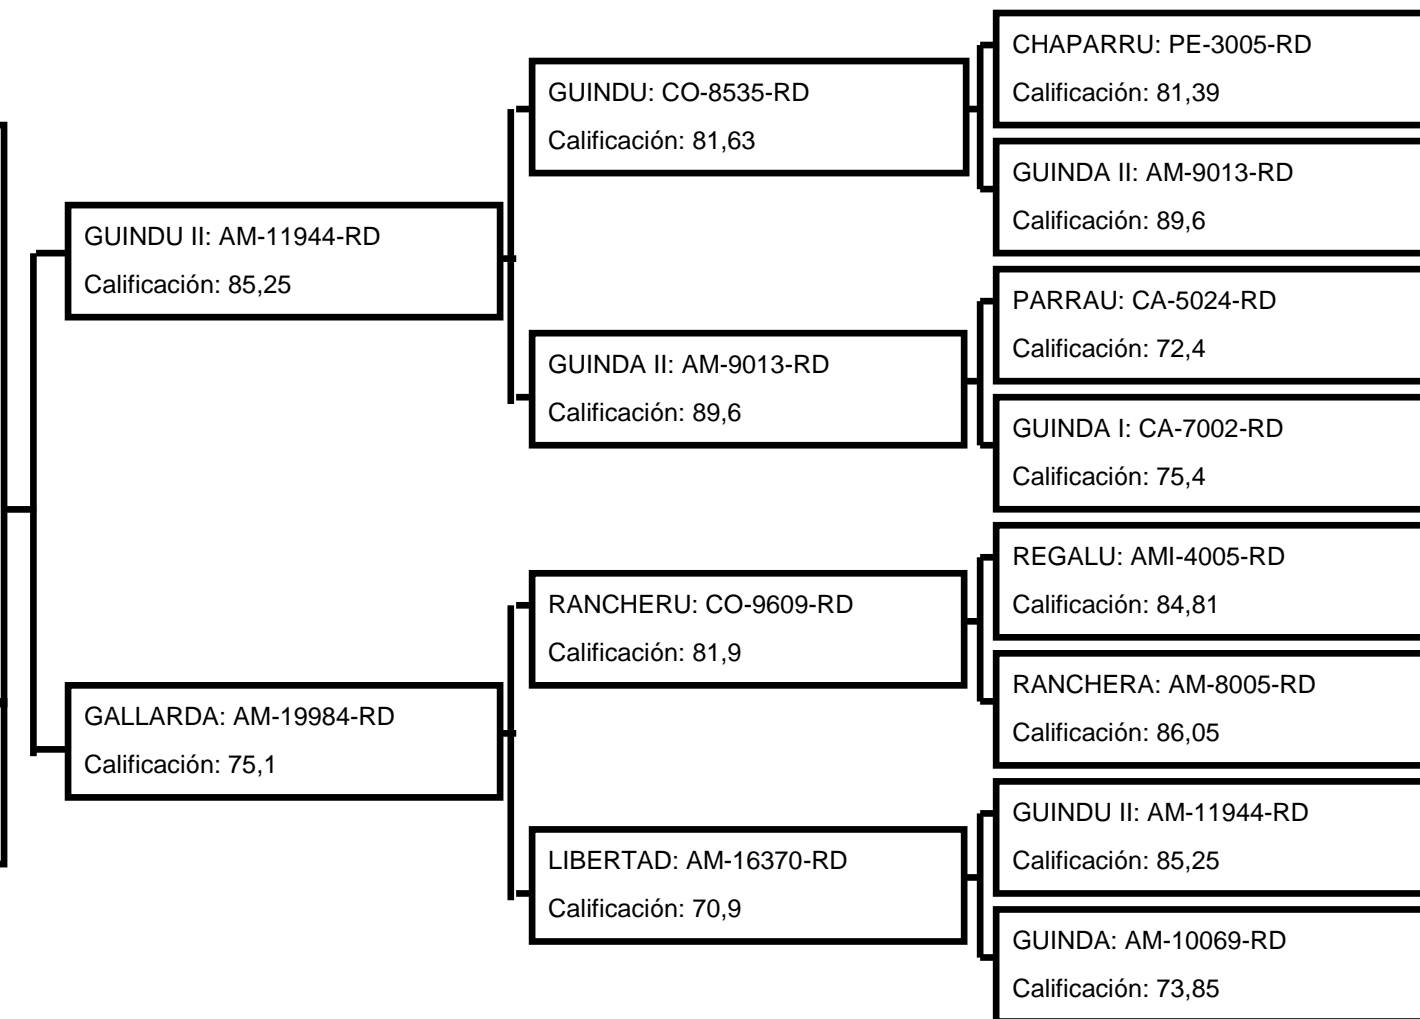

**CAPITAN-48: AM-27582-RD**  
 Calificación: 80,5

NOMBRE	IDENTIFICACIÓN	F. NACIMIENTO
<b>CAPITAN-48</b>	<b>ES070306481308</b>	<b>04/03/2010</b>

**ASEAMO**  
**Llanera (ASTURIAS)**

GALLARDO-51: AM-27063-RD  
Calificación: 76,3